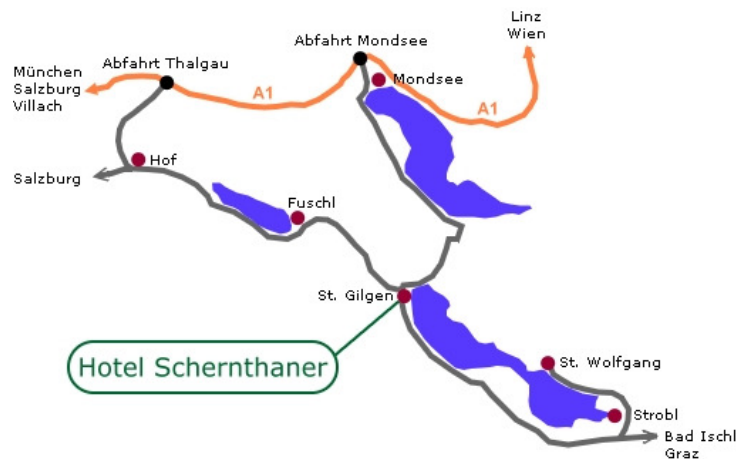

### ... mit dem Auto:

- von Salzburg (Villach, München) - Autobahn-Ausfahrt (A1) Thalgau über Hof und Fuschl nach St. Gilgen (21 km)
- von Wien - Autobahn-Ausfahrt (A1) Mondsee nach St. Gilgen (15 km)

### ... mit der Bahn:

- bis Salzburg-Hauptbahnhof und mit dem Bundesbus oder Taxi über Hof und Fuschl nach St. Gilgen (28 km)

---

## Anfahrtsplan:

---